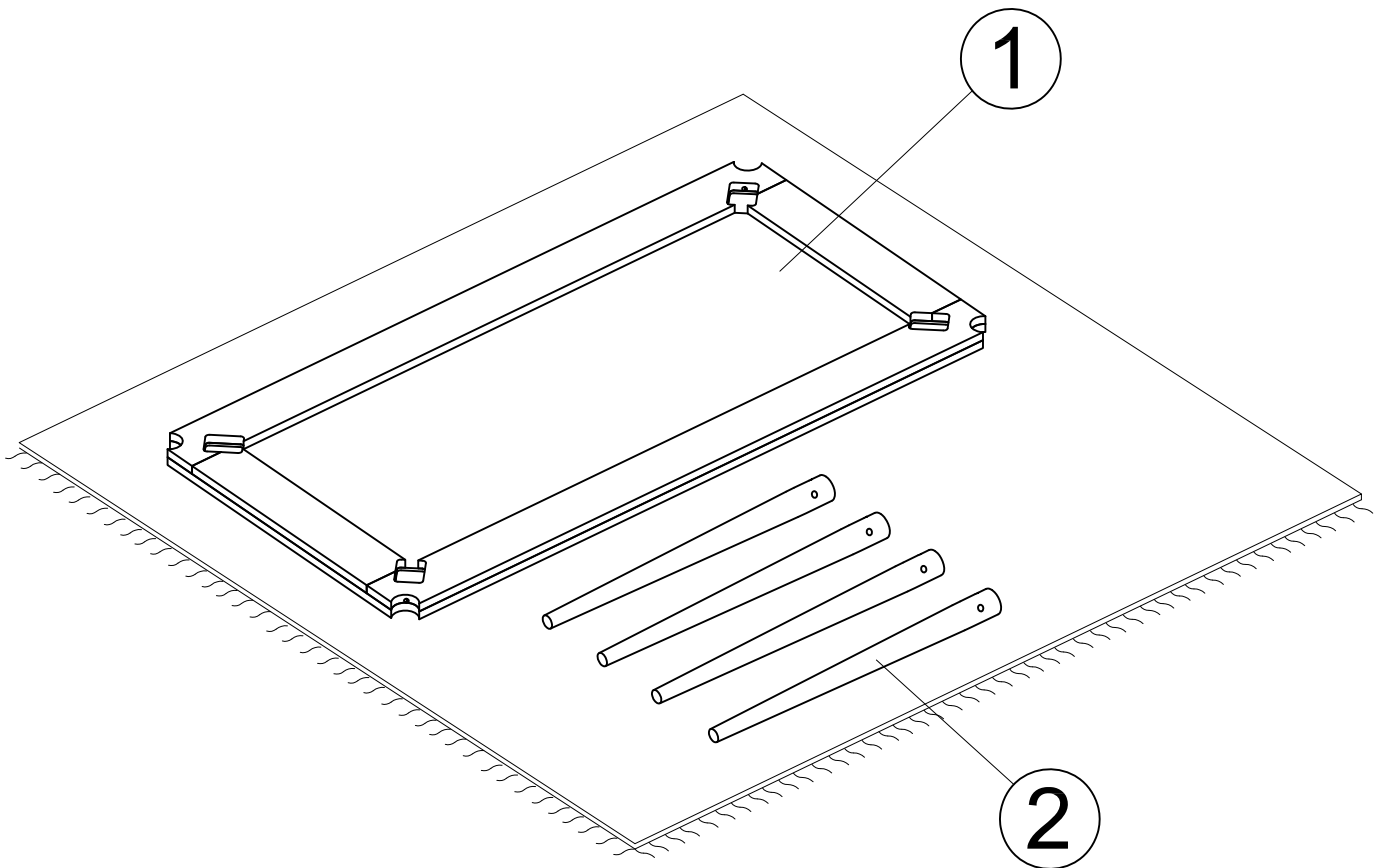

Райтон

- | | |
|---------------------------------------|-----------------------------------|
| ES Instrucciones de montaje | GB Assembly instructions |
| D Montageanleitung | IT Istruzioni di montaggio |
| FR Notice de montage | PL Instrukcja montażu |
| NL Handleiding voor de montage | SK Návod na montáž |
| CZ Montážní návod | RO Instrucțiuni de montaj |
| HU Szerelési útmutató | RU Инструкция по монтажу |
| TR Montaj talimatları | |

1 1x

NR	Número	altura x ancho x fondo (mm)
①	1	1400x800x40
②	4	750x58x58

D5 x4

M10x120

E1 x4

M10

E3 x4

M10