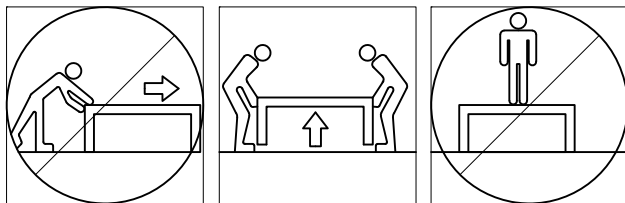

Райтон

- | | |
|---------------------------------------|-----------------------------------|
| ES Instrucciones de montaje | GB Assembly instructions |
| D Montageanleitung | IT Istruzioni di montaggio |
| FR Notice de montage | PL Instrukcja montażu |
| NL Handleiding voor de montage | SK Návod na montáž |
| CZ Montážní návod | RO Instrucțiuni de montaj |
| HU Szerelési útmutató | RU Инструкция по монтажу |
| TR Montaj talimatları | |

1 1x

NR	Número	altura x ancho x fondo (mm)
①	1	1400x800x40
②	4	750x58x58

D5 x4

M10x120

E1 x4

M10

E3 x4

M10