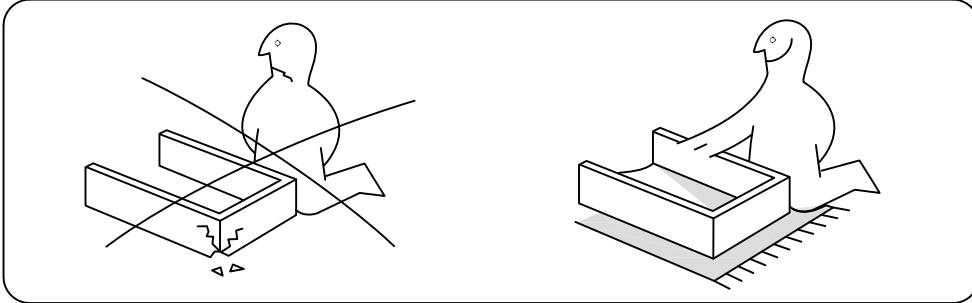

Райтон

- | | |
|---------------------------------------|-----------------------------------|
| ES Instrucciones de montaje | GB Assembly instructions |
| D Montageanleitung | IT Istruzioni di montaggio |
| FR Notice de montage | PL Instrukcja montażu |
| NL Handleiding voor de montage | SK Návod na montáž |
| CZ Montážní návod | RO Instrucțiuni de montaj |
| HU Szerelési útmutató | RU Инструкция по монтажу |
| TR Montaj talimatları | |

1 1x

NR	Número	altura x ancho x fondo (mm)
①	1	1400x800x40
②	4	750x58x58

D5 x4

M10x120

E1 x4

M10

E3 x4

M10